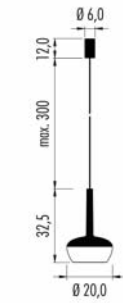

IP20	CUP	CE	▽
220-240V	9W CRI>85	on/off	
C1C.2 ■ L.□		€ 550,00	
■ Led color	Nominal lm	Beam spread	
2 = 2700 °K	1155	L = 60°	
3 = 3000 °K	1222		

□	Up	Down	Diffuser color	ARC canopy - rosone	CUP canopy - rosone
CB	●	●	Copper/Blue - Rame/Blu	White - Bianco	Black - Nero
CG	●	●	Copper/Green - Rame/Verde	White - Bianco	Black - Nero
CP	●	●	Copper/Rose - Rame/Rosa	White - Bianco	Black - Nero
CR	●	●	Copper/Red - Rame/Rosso	White - Bianco	Black - Nero

Time delivery - tempi di consegna:
25 Working Days - Giorni lavorativi