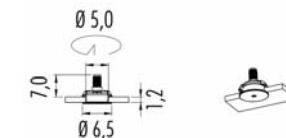

ARC Canopy	⊙	for max 1 diffuser
FL2.ARC.06	250 m/A	White - Bianco € 105,00
FL5.ARC.06	500 m/A	White - Bianco € 105,00
FL7.ARC.06	700 m/A	White - Bianco € 105,00

CUP Canopy	⊙	for max 2 diffusers
FL2.CUP.02	250 m/A	Black - Nero € 185,00
FL5.CUP.02	500 m/A	Black - Nero € 200,00
FL7.CUP.02	700 m/A	Black - Nero € 200,00