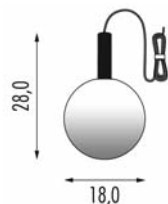

Sistema Filo: the Elements

Free of Tax
Prezzo senza IVA

Free of Tax
Prezzo senza IVA

IP40	⊙	Bijou	CE	▽
500 m/A		6W CRI>90		dimmiabile IGBT - Triac
BJ1.2	■ S. □	12m Cable	€	360,00
BJ2.2	■ S. □	22m Cable	€	450,00
■ Led color		Nominal lm	Beam spread	
2 = 2700 °K		528	S = 25°	
3 = 3000 °K		552