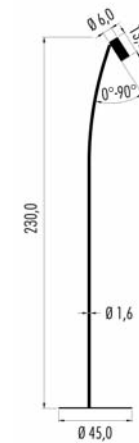

IP20 ©	MC-E=3	CE ▽
220-240V	11W CRI>85	dimmiabile
PF2.3 ■ S.□		€ 650,00
Led color	Nominal lm	Beam spread
2 = 2700 °K	1195	S = 22°
3 = 3000 °K	1257	
4 = 4000 °K	1313	

□	Frame - Struttura	Ring - Anello
KC ●	Black-Nero	● Copper-Rame
KS ●	Black-Nero	● Brass-Ottone
WC ○	White - Bianco	● Copper-Rame
WS ○	White - Bianco	● Brass-Ottone

Time delivery - tempi di consegna:
25 Working Days - Giorni lavorativi