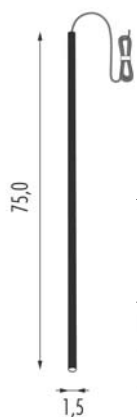

CUP with Plug-in	⊙	for max 1 diffuser
FL2.PIN.02	250 m/A	Black - Nero € 195,00
FL5.PIN.02	500 m/A	Black - Nero € 195,00
FL7.PIN.02	700 m/A	Black - Nero € 195,00

IP20	⊙	<b>Chapeau</b>	CE	▽
500 m/A		6W CRI>90		dimmiabile IGBT - Triac
CP1.2	■ S.02	12m Cable	€	350,00
CP1.2	■ S.06	12m Cable	€	350,00
CP1.2	■ S.B	12m Cable	€	390,00
CP1.2	■ S.C	12m Cable	€	390,00
CP1.2	■ S.G	12m Cable	€	390,00
CP1.2	■ S.P	12m Cable	€	390,00
CP1.2	■ S.R	12m Cable	€	390,00
CP2.2	■ S.02	22m Cable	€	435,00
CP2.2	■ S.06	22m Cable	€	435,00
CP2.2	■ S.B	22m Cable	€	480,00
CP2.2	■ S.C	22m Cable	€	480,00
CP2.2	■ S.G	22m Cable	€	480,00
CP2.2	■ S.P	22m Cable	€	480,00
CP2.2	■ S.R	22m Cable	€	480,00
■ Led color		Nominal lm	Beam spread	
2 = 2700 °K		528	S = 20°	
3 = 3000 °K		552		