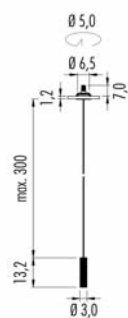

Pop C'est Moi

IP20	ARC	CE	▽
220-240V	6W CRI>90	dimmable IGBT - Triac	
CMA.2 ■ S. □		€ 325,00	
■ Led color	Nominal lm	Beam spread	
2 = 2700°K	528	S = 20°	
3 = 3000°K	552