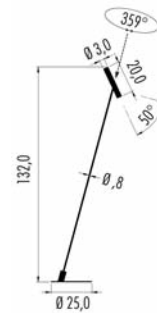

IP20 ©	MC-E=3	CE ▽
220-240V	6W CRI>85	dimmiabile
P55.2 ■ M.02		€ 500,00
P55.2 ■ M.06		€ 500,00
P55.2 ■ M.B		€ 560,00
P55.2 ■ M.C		€ 560,00
P55.2 ■ M.G		€ 560,00
P55.2 ■ M.P		€ 560,00
P55.2 ■ M.R		€ 560,00

Led color	Nominal lm	Beam spread
2 = 2700 °K	824	M = 35°
3 = 3000 °K	861	
4 = 4000 °K	888	

□	Frame - Struttura
02 ●	Black - Nero
06 ○	White - Bianco
B ●	Blue - Blu
C ●	Copper - Rame
G ●	Green - Verde
P ●	Rose - Rosa
R ●	Red - Rosso

Time delivery - tempi di consegna:
25 Working Days - Giorni lavorativi