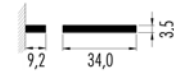

Bric 34

IP20	CE	▽
220-240V	17W	CRI>85
BR3.4 ■ L.02	on/off	€ 275,00
BR3.4 ■ L.06	on/off	€ 275,00
BR3.4 ■ L.C	on/off	€ 340,00
BR3.4 ■ L.S	on/off	€ 340,00
BR3E4 ■ L.02	DALI - Push - 1...10V	€ 375,00
BR3E4 ■ L.06	DALI - Push - 1...10V	€ 375,00
BR3E4 ■ L.C	DALI - Push - 1...10V	€ 435,00
BR3E4 ■ L.S	DALI - Push - 1...10V	€ 435,00
■ Led color	Nominal lm	Beam spread
2 = 2700 °K	2080	L = 92°
3 = 3000 °K	2190	

□	Frame - Struttura	Time delivery - tempi di consegna
02	Black - Nero	
06	White - Bianco	
C	Copper - Rame	25 Working Days - Giorni lavorativi
S	Brass - Ottone	25 Working Days - Giorni lavorativi