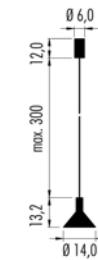

IP20	CUP	CE	▽
220-240V	6W CRI>90	on/off	
CRC.2 ■ S.02		€ 355,00	
CRC.2 ■ S.06		€ 355,00	
CRC.2 ■ S.B		€ 380,00	
CRC.2 ■ S.C		€ 380,00	
CRC.2 ■ S.G		€ 380,00	
CRC.2 ■ S.P		€ 380,00	
CRC.2 ■ S.R		€ 380,00	
■ Led color	Nominal lm	Beam spread	
2 = 2700°K	528	S = 20°	
3 = 3000°K	552		

□	Diffuser color	ARC canopy-rosone	CUP canopy-rosone
02	● Black - Nero	White - Bianco	Black - Nero
06	○ White - Bianco	White - Bianco	Black - Nero
B	● Blue - Blu	White - Bianco	Black - Nero
C	● Copper - Rame	White - Bianco	Black - Nero
G	● Green - Verde	White - Bianco	Black - Nero
P	● Rose - Rosa	White - Bianco	Black - Nero
R	● Red - Rosso	White - Bianco	Black - Nero

Time delivery - tempi di consegna:
25 Working Days - Giorni lavorativi

Free of Tax
Prezzo senza IVA