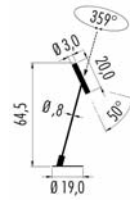

Pinocchio

IP20 ©	MC-E=3	CE ▽
220-240V	6W CRI>85	dimmiabile
P50.2 ■ M.02		€ 410,00
P50.2 ■ M.06		€ 410,00
P50.2 ■ M.B		€ 480,00
P50.2 ■ M.C		€ 480,00
P50.2 ■ M.G		€ 480,00
P50.2 ■ M.P		€ 480,00
P50.2 ■ M.R		€ 480,00

Led color	Nominal lm	Beam spread
2 = 2700 °K	824	M = 35°
3 = 3000 °K	861	
4 = 4000 °K	888	

□	Frame - Struttura
02 ●	Black - Nero
06 ○	White - Bianco
B ●	Blue - Blu
C ●	Copper - Rame
G ●	Green - Verde
P ●	Rose - Rosa
R ●	Red - Rosso

Time delivery - tempi di consegna:
25 Working Days - Giorni lavorativi