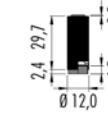

IP20 ©	MC-E=3	
220-240V	18,5W CRI>85 dim. 1...10V	
P07C5	S.KS € 440,00	
P07C5	S.WS € 440,00	
P07C5	S.BS € 470,00	
P07C5	S.GS € 470,00	
P07C5	S.PS € 470,00	
P07C5	S.RS € 470,00	
Led color	Nominal lm	Beam spread
2 = 2700°K	2176	S = 24°
3 = 3000°K	2301	
4 = 4000°K	2400