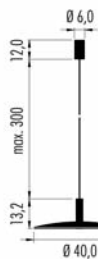

IP20	CUP	CE	▽
220-240V	6W CRI>90	on/off	
CPC.2 ■ S.02		€ 375,00	
CPC.2 ■ S.06		€ 375,00	
CPC.2 ■ S.B		€ 415,00	
CPC.2 ■ S.C		€ 415,00	
CPC.2 ■ S.G		€ 415,00	
CPC.2 ■ S.P		€ 415,00	
CPC.2 ■ S.R		€ 415,00	
■ Led color	Nominal lm	Beam spread	
2 = 2700°K	528	S = 20°	
3 = 3000°K	552		

□	Diffuser color	ARC canopy-rosone	CUP canopy-rosone
02	● Black - Nero	White - Bianco	Black - Nero
06	○ White - Bianco	White - Bianco	Black - Nero
B	● Blue - Blu	White - Bianco	Black - Nero
C	● Copper - Rame	White - Bianco	Black - Nero
G	● Green - Verde	White - Bianco	Black - Nero
P	● Rose - Rosa	White - Bianco	Black - Nero
R	● Red - Rosso	White - Bianco	Black - Nero

Time delivery - tempi di consegna:
25 Working Days - Giorni lavorativi