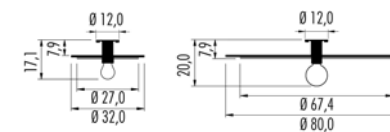

IP20	Ⓛ	CUP A+B=360cm	CE	▽
220-240V	e27	4W CRI>80	dimmable IGBT - Triac	
H32T.12L.	□	∅ 32cm	€ 620,00	
Led color	Nominal lm	Beam spread		
K = 2700°	470	L = 180°		

□	Up	Down	Diffuser color	Frame - Struttura	cabl - cavo
KS	●	●	Black/Brass - Nero/Ottone	Black - Nero	Brass - Ottone
WS	○	●	White/Brass - Bianco/Ottone	White - Bianco	Brass - Ottone
BS	●	●	Blue/Brass - Blu/Ottone	Blue - Blu	Brass - Ottone
GS	●	●	Green/Brass - Verde/Ottone	Green - Verde	Brass - Ottone
PS	●	●	Rose/Brass - Rosa/Ottone	Rose - Rosa	Brass - Ottone
RS	●	●	Red/Brass - Rosso/Ottone	Red - Rosso	Brass - Ottone

Time delivery - tempi di consegna:
25 Working Days - Giorni lavorativi

WALL/CEILING - PARETE/PLAFONE