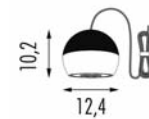

IP20	⊙	BonBon	CE	▽
250 m/A		8W CRI>85		on/off
BB1.2	■ S.02	12m Cable	€	350,00
BB1.2	■ S.06	12m Cable	€	350,00
BB1.2	■ S.BC	12m Cable	€	396,00
BB1.2	■ S.GC	12m Cable	€	396,00
BB1.2	■ S.PC	12m Cable	€	396,00
BB1.2	■ S.CR	12m Cable	€	396,00
BB2.2	■ S.02	22m Cable	€	436,00
BB2.2	■ S.06	22m Cable	€	436,00
BB2.2	■ S.BC	22m Cable	€	486,00
BB2.2	■ S.GC	22m Cable	€	486,00
BB2.2	■ S.PC	22m Cable	€	486,00
BB2.2	■ S.CR	22m Cable	€	486,00
■ Led color		Nominal lm	Beam spread	
2 = 2700 °K		893	S = 22°	
3 = 3000 °K		939