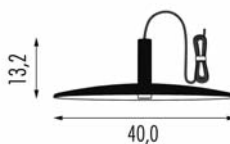

IP20	⊙	Chapeau	CE	▽
500 m/A		6W CRI>90		dimmiabile IGBT - Triac
CP1.2	■ S.02	12m Cable	€	350,00
CP1.2	■ S.06	12m Cable	€	350,00
CP1.2	■ S.B	12m Cable	€	390,00
CP1.2	■ S.C	12m Cable	€	390,00
CP1.2	■ S.G	12m Cable	€	390,00
CP1.2	■ S.P	12m Cable	€	390,00
CP1.2	■ S.R	12m Cable	€	390,00
CP2.2	■ S.02	22m Cable	€	435,00
CP2.2	■ S.06	22m Cable	€	435,00
CP2.2	■ S.B	22m Cable	€	480,00
CP2.2	■ S.C	22m Cable	€	480,00
CP2.2	■ S.G	22m Cable	€	480,00
CP2.2	■ S.P	22m Cable	€	480,00
CP2.2	■ S.R	22m Cable	€	480,00
■ Led color		Nominal lm	Beam spread	
2 = 2700 °K		528	S = 20°	
3 = 3000 °K		552