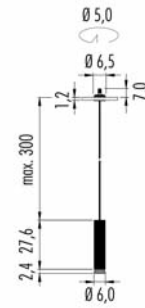

Free of Tax
Prezzo senza IVA

P06 bi-color

IP20 ©	ARC	CE	MC-E=3
220-240V	11W CRI>85	dim. IGBT - TRIAC	
P06A.3	S.KS	€ 350,00	
P06A.3	S.WS	€ 350,00	
P06A.3	S.BS	€ 366,00	
P06A.3	S.GS	€ 366,00	
P06A.3	S.PS	€ 366,00	
P06A.3	S.RS	€ 366,00	
Led color	Nominal lm	Beam spread	
2 = 2700°K	1195	S = 22°	
3 = 3000°K	1257		
4 = 4000°K	1313