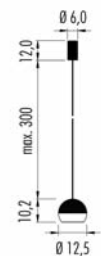

IP20	CUP	CE	▽
220-240V	8W CRI>85	on/off	
BBC.2	S.02	€ 380,00	
BBC.2	S.06	€ 380,00	
BBC.2	S.BC	€ 425,00	
BBC.2	S.GC	€ 425,00	
BBC.2	S.PC	€ 425,00	
BBC.2	S.CR	€ 425,00	
■ Led color	Nominal lm	Beam spread	
2 = 2700°K	893	S = 22°	
3 = 3000°K	939		

□	Up	Down	Diffuser color	ARC canopy - rosone	CUP canopy - rosone
02	●	●	Black/Black - Nero/Nero	White - Bianco	Black - Nero
06	○	○	White/White - Bianco/Bianco	White - Bianco	Black - Nero
BC	●	●	Blue/Copper - Blu/Rame	White - Bianco	Black - Nero
GC	●	●	Green/Copper - Verde/Rame	White - Bianco	Black - Nero
PC	●	●	Rose/Copper - Rosa/Rame	White - Bianco	Black - Nero
CR	●	●	Copper/Red - Rame/Rosso	White - Bianco	Black - Nero

Time delivery - tempi di consegna:
25 Working Days - Giorni lavorativi