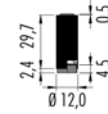

IP20 ©	MC-E=3	
220-240V	18,5W CRI>85 dim. IGBT - TRIAC	
P07.5	S.KS € 415,00	
P07.5	S.WS € 415,00	
P07.5	S.BS € 450,00	
P07.5	S.GS € 450,00	
P07.5	S.PS € 450,00	
P07.5	S.RS € 450,00	
Led color	Nominal lm	Beam spread
2 = 2700°K	2176	S = 24°
3 = 3000°K	2301	
4 = 4000°K	2400