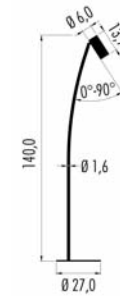

Polifemo

IP20 ©	MC-E=3	CE ▽
220-240V	11W CRI>85	dimmiabile
PF1.3 ■ S.□		€ 500,00
Led color	Nominal lm	Beam spread
2 = 2700 °K	1195	S = 22°
3 = 3000 °K	1257	
4 = 4000 °K	1313	

□	Frame - Struttura	Ring - Anello
KC ●	Black-Nero	● Copper-Rame
KS ●	Black-Nero	● Brass-Ottone
WC ○	White - Bianco	● Copper-Rame
WS ○	White - Bianco	● Brass-Ottone

Time delivery - tempi di consegna:
25 Working Days - Giorni lavorativi