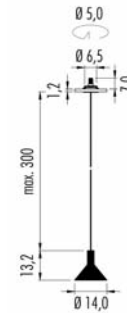

Pop Chérie

IP20	ARC	CE	▽
220-240V	6W CRI>90	dimmable IGBT - Triac	
CRA.2 ■ S.02		€ 355,00	
CRA.2 ■ S.06		€ 355,00	
CRA.2 ■ S.B		€ 380,00	
CRA.2 ■ S.C		€ 380,00	
CRA.2 ■ S.G		€ 380,00	
CRA.2 ■ S.P		€ 380,00	
CRA.2 ■ S.R		€ 380,00	
■ Led color	Nominal lm	Beam spread	
2 = 2700°K	528	S = 20°	
3 = 3000°K	552