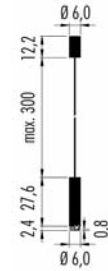

IP20 ©	CUP	CE	MC-E=3
220-240V	11W CRI>85	dim. IGBT - TRIAC	
P06C.3	S.KS	€ 350,00	
P06C.3	S.WS	€ 350,00	
P06C.3	S.BS	€ 396,00	
P06C.3	S.GS	€ 396,00	
P06C.3	S.PS	€ 396,00	
P06C.3	S.RS	€ 396,00	
Led color	Nominal lm	Beam spread	
2 = 2700°K	1195	S = 22°	
3 = 3000°K	1257		
4 = 4000°K	1313