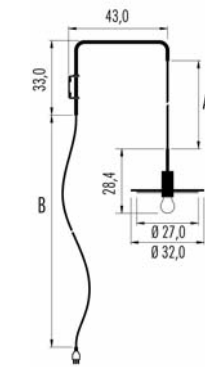

## Pop Host

IP20	Ⓛ	<b>CUP A+B=390cm</b>	CE	▽
220-240V	e27	4W CRI>80	dimmable IGBT - Triac	
<b>H32D.12L.</b>	□	∅ 32cm	€ 590,00	
Led color	Nominal lm	Beam spread		
K = 2700°	470	L = 180°		

IP20	Ⓛ	<b>CUP A+B=390cm</b>	CE	▽
220-240V	e27	4W CRI>80	dimmable IGBT - Triac	
<b>H80D.12L.</b>	□	∅ 80cm	€ 1.265,00	
Led color	Nominal lm	Beam spread		
K = 2700°	470	L = 180°		

IP20	Ⓛ	<b>A+B=300cm</b>	CE	▽
220-240V	e27	4W CRI>80	dimmable IGBT - Triac	
<b>H32L.12L.</b>	□	∅ 32cm	€ 850,00	
Led color	Nominal lm	Beam spread		
K = 2700°	470	L = 180°		

IP20	Ⓛ	<b>CUP A+B=360cm</b>	CE	▽
220-240V	e27	4W CRI>80	dimmable IGBT - Triac	
<b>H32T.12L.</b>	□	∅ 32cm	€ 620,00	
Led color	Nominal lm	Beam spread		
K = 2700°	470	L = 180°		