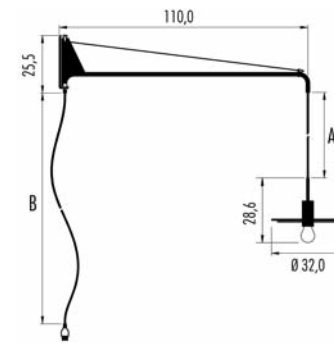

## Pop Host

IP20	Ⓛ	<b>CUP A+B=390cm</b>	CE	▽
220-240V	e27	4W CRI>80	dimmable IGBT - Triac	
<b>H32D.12L.</b>	□	∅ 32cm	€ 590,00	
Led color	Nominal lm	Beam spread		
K = 2700°	470	L = 180°		

IP20	Ⓛ	<b>CUP A+B=390cm</b>	CE	▽
220-240V	e27	4W CRI>80	dimmable IGBT - Triac	
<b>H80D.12L.</b>	□	∅ 80cm	€ 1.265,00	
Led color	Nominal lm	Beam spread		
K = 2700°	470	L = 180°		