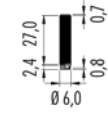

P07 bi-color CEILING - PLAFONE

IP20 ©	MC-E=3	
220-240V	11W CRI>85 dim. IGBT - TRIAC	
P07.3	S.KS € 200,00	
P07.3	S.WS € 200,00	
P07.3	S.BS € 216,00	
P07.3	S.GS € 216,00	
P07.3	S.PS € 216,00	
P07.3	S.RS € 216,00	
Led color	Nominal lm	Beam spread
2 = 2700°K	1195	S = 22°
3 = 3000°K	1257	
4 = 4000°K	1313