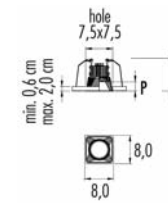

## Bic 02 8x8cm

For plasterboard. Per cartongesso

IP40	MC-E=3	CE	▽	⊕
350m/A	LED 11W	CRI>85	H = 9,2	
<b>B02.3</b>	<b>S</b>	P = 2,6cm	€	<b>120,00</b>
<b>B02H.3</b>	<b>S</b>	P = 2,1cm	€	<b>125,00</b>
<i>With honeycomb. Con frangiluce</i>				
■ Led color	Nominal lm	Beam spread		
2 = 2700°K	1195	S = 22°		
3 = 3000°K	1257	T = 15°		
4 = 4000°K	1313			