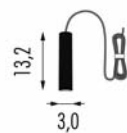

IP20	⊙	C'est moi	CE	▽
500 m/A		6W CRI>90		dimmiabile IGBT - Triac
CM1.2	■ S. □	12m Cable	€	295,00
CM2.2	■ S. □	22m Cable	€	387,00
■ Led color		Nominal lm	Beam spread	
2 = 2700 °K		528	S = 20°	
3 = 3000 °K		552