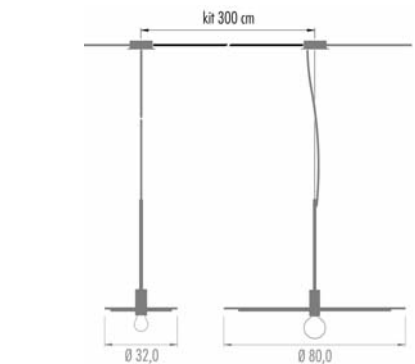

Free of Tax
Prezzo senza IVA