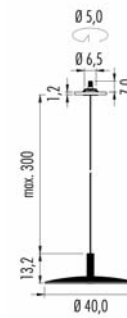

Pop Chapeau

IP20	ARC	CE	▽
220-240V	6W CRI>90	dimmable IGBT - Triac	
CPA.2 ■ S.02		€ 375,00	
CPA.2 ■ S.06		€ 375,00	
CPA.2 ■ S.B		€ 415,00	
CPA.2 ■ S.C		€ 415,00	
CPA.2 ■ S.G		€ 415,00	
CPA.2 ■ S.P		€ 415,00	
CPA.2 ■ S.R		€ 415,00	
■ Led color	Nominal lm	Beam spread	
2 = 2700°K	528	S = 20°	
3 = 3000°K	552