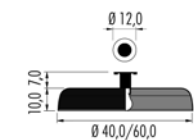

WALL/CEILING - PARETE/PLAFONE

IP20		CE
220-240V e27	4W CRI>80	dimmiabile IGBT - Triac
M40W.12L	Ø 40cm	€ 480,00
M60W.12L	Ø 60cm	€ 540,00
Led color	Nominal lm	Beam spread
K = 2700°	470	L = 170°

Out	In	Diffuser color
KC	●	Black/Copper - Nero/Rame
WC	○	White/Copper - Bianco/Rame
BC	●	Blue/Copper - Blu/Rame
GC	●	Green/Copper - Verde/Rame
PC	●	Rose/Copper - Rosa/Rame
RC	●	Red/Copper - Rosso/Rame
BP	●	Blue/Rose - Blu/Rosa
RP	●	Red/Rose - Rosso/Rosa
PG	●	Rose/Green - Rosa/Verde

Time delivery - tempi di consegna:
25 Working Days - Giorni lavorativi