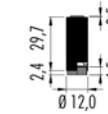

IP20 ©	MC-E=3	
220-240V	18,5W CRI>85 dim. DALI	
P07A5	S.KS € 440,00	
P07A5	S.WS € 440,00	
P07A5	S.BS € 470,00	
P07A5	S.GS € 470,00	
P07A5	S.PS € 470,00	
P07A5	S.RS € 470,00	
Led color	Nominal lm	Beam spread
2 = 2700°K	2176	S = 24°
3 = 3000°K	2301	
4 = 4000°K	2400