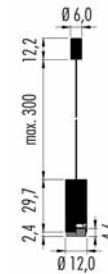

IP20 ©	CUP	CE	MC-E=3
220-240V	18,5W CRI>85	dim. IGBT - TRIAC	
P06C.5	S.KS	€ 575,00	
P06C.5	S.WS	€ 575,00	
P06C.5	S.BS	€ 650,00	
P06C.5	S.GS	€ 650,00	
P06C.5	S.PS	€ 650,00	
P06C.5	S.RS	€ 650,00	
Led color	Nominal lm	Beam spread	
2 = 2700°K	2176	S = 24°	
3 = 3000°K	2301		
4 = 4000°K	2400		

Up	Down	Diffuser color	ARC canopy - rosone	cable - cavo
KS	●	Black/Brass - Nero/Ottone	White - Bianco	Brass - Ottone
WS	○	White/Brass - Bianco/Ottone	White - Bianco	Brass - Ottone
BS	●	Blue/Brass - Blu/Ottone	White - Bianco	Brass - Ottone
GS	●	Green/Brass - Verde/Ottone	White - Bianco	Brass - Ottone
PS	●	Rose/Brass - Rosa/Ottone	White - Bianco	Brass - Ottone
RS	●	Red/Brass - Rosso/Ottone	White - Bianco	Brass - Ottone

Time delivery - tempi di consegna:
25 Working Days - Giorni lavorativi

Up	Down	Diffuser color	CUP canopy - rosone	cable - cavo
KS	●	Black/Brass - Nero/Ottone	Black - Nero	Brass - Ottone
WS	○	White/Brass - Bianco/Ottone	White - Bianco	Brass - Ottone
BS	●	Blue/Brass - Blu/Ottone	Blue - Blu	Brass - Ottone
GS	●	Green/Brass - Verde/Ottone	Green - Verde	Brass - Ottone
PS	●	Rose/Brass - Rosa/Ottone	Rose - Rosa	Brass - Ottone
RS	●	Red/Brass - Rosso/Ottone	Red - Rosso	Brass - Ottone

Time delivery - tempi di consegna:
25 Working Days - Giorni lavorativi

Free of Tax
Prezzo senza IVA