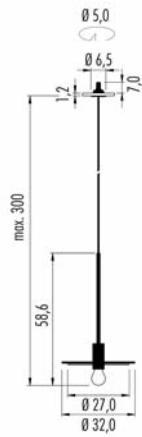

Free of Tax
Prezzo senza IVA

Pop Host

IP20	Ⓛ	ARC	CE	▽
220-240V	e27	4W CRI>80	dimmable IGBT - Triac	
H32A.12L.	□	∅ 32cm	€ 470,00	
Led color	Nominal lm	Beam spread		
K = 2700°	470	L = 180°		

□	Up	Down	Diffuser color	ARC canopy - rosone	cabl - cavo
KS	●	●	Black/Brass - Nero/Ottone	White - Bianco	Brass - Ottone
WS	○	●	White/Brass - Bianco/Ottone	White - Bianco	Brass - Ottone
BS	●	●	Blue/Brass - Blu/Ottone	White - Bianco	Brass - Ottone
GS	●	●	Green/Brass - Verde/Ottone	White - Bianco	Brass - Ottone
PS	●	●	Rose/Brass - Rosa/Ottone	White - Bianco	Brass - Ottone
RS	●	●	Red/Brass - Rosso/Ottone	White - Bianco	Brass - Ottone

Time delivery - tempi di consegna:
25 Working Days - Giorni lavorativi

IP20	Ⓛ	CUP	CE	▽
220-240V	e27	4W CRI>80	dimmable IGBT - Triac	
H32C.12L.	□	∅ 32cm	€ 500,00	
H80C.12L.	□	∅ 80cm	€ 1.230,00	
Led color	Nominal lm	Beam spread		
K = 2700°	470	L = 180°		

□	Up	Down	Diffuser color	CUP canopy - rosone	cabl - cavo
KS	●	●	Black/Brass - Nero/Ottone	Black - Nero	Brass - Ottone
WS	○	●	White/Brass - Bianco/Ottone	White - Bianco	Brass - Ottone
BS	●	●	Blue/Brass - Blu/Ottone	Blue - Blu	Brass - Ottone
GS	●	●	Green/Brass - Verde/Ottone	Green - Verde	Brass - Ottone
PS	●	●	Rose/Brass - Rosa/Ottone	Rose - Rosa	Brass - Ottone
RS	●	●	Red/Brass - Rosso/Ottone	Red - Rosso	Brass - Ottone

Time delivery - tempi di consegna:
25 Working Days - Giorni lavorativi

Kit Cable for Host CUP composition: H32C - H80C

L. 300cm		
KIT.300.S	Brass - Ottone	€ 65,00