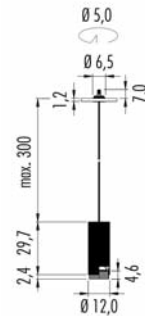

IP20 ©	ARC	CE	MC-E=3
220-240V	18,5W CRI>85	dim. IGBT - TRIAC	
P06A.5	S.KS	€ 575,00	
P06A.5	S.WS	€ 575,00	
P06A.5	S.BS	€ 620,00	
P06A.5	S.GS	€ 620,00	
P06A.5	S.PS	€ 620,00	
P06A.5	S.RS	€ 620,00	
Led color	Nominal lm	Beam spread	
2 = 2700°K	2176	S = 24°	
3 = 3000°K	2301		
4 = 4000°K	2400