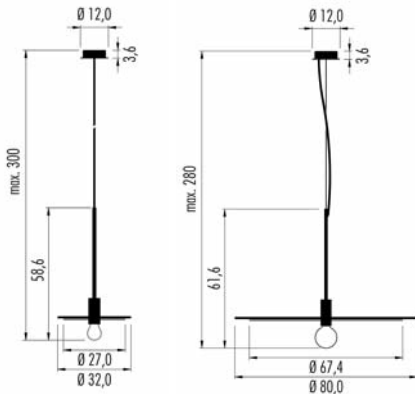

Free of Tax
Prezzo senza IVA

Pop Host

IP20	Ⓛ	ARC	CE	▽
220-240V	e27	4W CRI>80	dimmable IGBT - Triac	
H32A.12L.	□	∅ 32cm	€ 470,00	
Led color	Nominal lm	Beam spread		
K = 2700°	470	L = 180°		

□	Up	Down	Diffuser color	ARC canopy - rosone	cabl - cavo
KS	●	●	Black/Brass - Nero/Ottone	White - Bianco	Brass - Ottone
WS	○	●	White/Brass - Bianco/Ottone	White - Bianco	Brass - Ottone
BS	●	●	Blue/Brass - Blu/Ottone	White - Bianco	Brass - Ottone
GS	●	●	Green/Brass - Verde/Ottone	White - Bianco	Brass - Ottone
PS	●	●	Rose/Brass - Rosa/Ottone	White - Bianco	Brass - Ottone
RS	●	●	Red/Brass - Rosso/Ottone	White - Bianco	Brass - Ottone

Time delivery - tempi di consegna:
25 Working Days - Giorni lavorativi

IP20	Ⓛ	CUP	CE	▽
220-240V	e27	4W CRI>80	dimmable IGBT - Triac	
H32C.12L.	□	∅ 32cm	€ 500,00	
H80C.12L.	□	∅ 80cm	€ 1.230,00	
Led color	Nominal lm	Beam spread		
K = 2700°	470	L = 180°		

□	Up	Down	Diffuser color	CUP canopy - rosone	cabl - cavo
KS	●	●	Black/Brass - Nero/Ottone	Black - Nero	Brass - Ottone
WS	○	●	White/Brass - Bianco/Ottone	White - Bianco	Brass - Ottone
BS	●	●	Blue/Brass - Blu/Ottone	Blue - Blu	Brass - Ottone
GS	●	●	Green/Brass - Verde/Ottone	Green - Verde	Brass - Ottone
PS	●	●	Rose/Brass - Rosa/Ottone	Rose - Rosa	Brass - Ottone
RS	●	●	Red/Brass - Rosso/Ottone	Red - Rosso	Brass - Ottone

Time delivery - tempi di consegna:
25 Working Days - Giorni lavorativi

Kit Cable for Host CUP composition: H32C - H80C

L. 300cm		
KIT.300.S	Brass - Ottone	€ 65,00

Free of Tax
Prezzo senza IVA