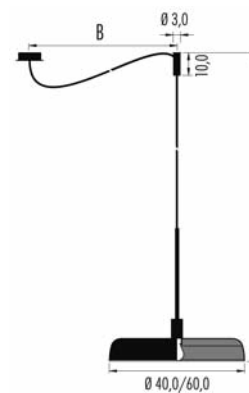

MoMa

IP20	CUP A+B=410cm	CE
220-240V e27	4W CRI>80	dimmiabile IGBT - Triac
M40D.12L	Ø 40cm	€ 715,00
M60D.12L	Ø 60cm	€ 780,00
Led color	Nominal lm	Beam spread
K = 2700°	470	L = 170°

Out	In	Diffuser color	CUP canopy - rosone	cable - cavo
KC	●	Black/Copper - Nero/Rame	Black - Nero	Copper - Rame
WC	○	White/Copper - Bianco/Rame	White - Bianco	Copper - Rame
BC	●	Blue/Copper - Blu/Rame	Blue - Blu	Copper - Rame
GC	●	Green/Copper - Verde/Rame	Green - Verde	Copper - Rame
PC	●	Rose/Copper - Rosa/Rame	Rose - Rosa	Copper - Rame
RC	●	Red/Copper - Rosso/Rame	Red - Rosso	Copper - Rame
BP	●	Blue/Rose - Blu/Rosa	Blue - Blu	Brass - Ottone
RP	●	Red/Rose - Rosso/Rosa	Red - Rosso	Brass - Ottone
PG	●	Rose/Green - Rosa/Verde	Rose - Rosa	Brass - Ottone

Time delivery - tempi di consegna:
25 Working Days - Giorni lavorativi

Free of Tax
Prezzo senza IVA