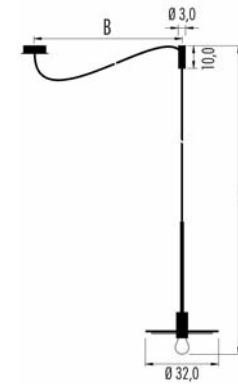

## Pop Host

IP20	Ⓛ	<b>CUP A+B=390cm</b>	CE	▽
220-240V	e27	4W CRI>80	dimmable IGBT - Triac	
<b>H32D.12L.</b>	□	∅ 32cm	€ 590,00	
Led color	Nominal lm	Beam spread		
K = 2700°	470	L = 180°		

IP20	Ⓛ	<b>CUP A+B=390cm</b>	CE	▽
220-240V	e27	4W CRI>80	dimmable IGBT - Triac	
<b>H80D.12L.</b>	□	∅ 80cm	€ 1.265,00	
Led color	Nominal lm	Beam spread		
K = 2700°	470	L = 180°		