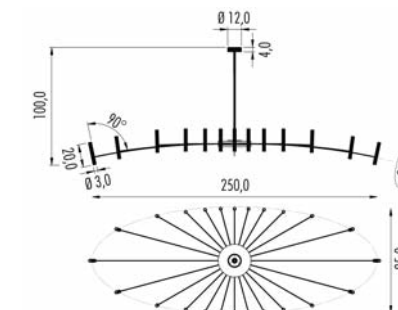

Ⓜ Two given electronic gears (remote installation) for double switching on (alternating mode).

I due trasformatori forniti (da posizionare in remoto) comandano la duplice accensione delle sorgenti luminose (in modalità alternata).

Die zwei gegebenen Netzgeräte (separat einzubauen) einstellen die Doppelzündung der Strahler (abwechselnd).

Les deux transformateurs fournis (à positionner en retrait) commandent un double allumage des sources lumineuses (12 d'une part, 12 d'autre part).

Los dos transformadores suministrados (a instalar de forma remota) permiten el doble encendido de la lámpara (cuyos brazos lo hacen de manera alterna).