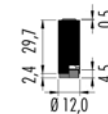

IP20 ©	MC-E=3	
220-240V	18,5W CRI>85 dim. Push	
P07B5	S.KS € 440,00	
P07B5	S.WS € 440,00	
P07B5	S.BS € 470,00	
P07B5	S.GS € 470,00	
P07B5	S.PS € 470,00	
P07B5	S.RS € 470,00	
Led color	Nominal lm	Beam spread
2 = 2700°K	2176	S = 24°
3 = 3000°K	2301	
4 = 4000°K	2400